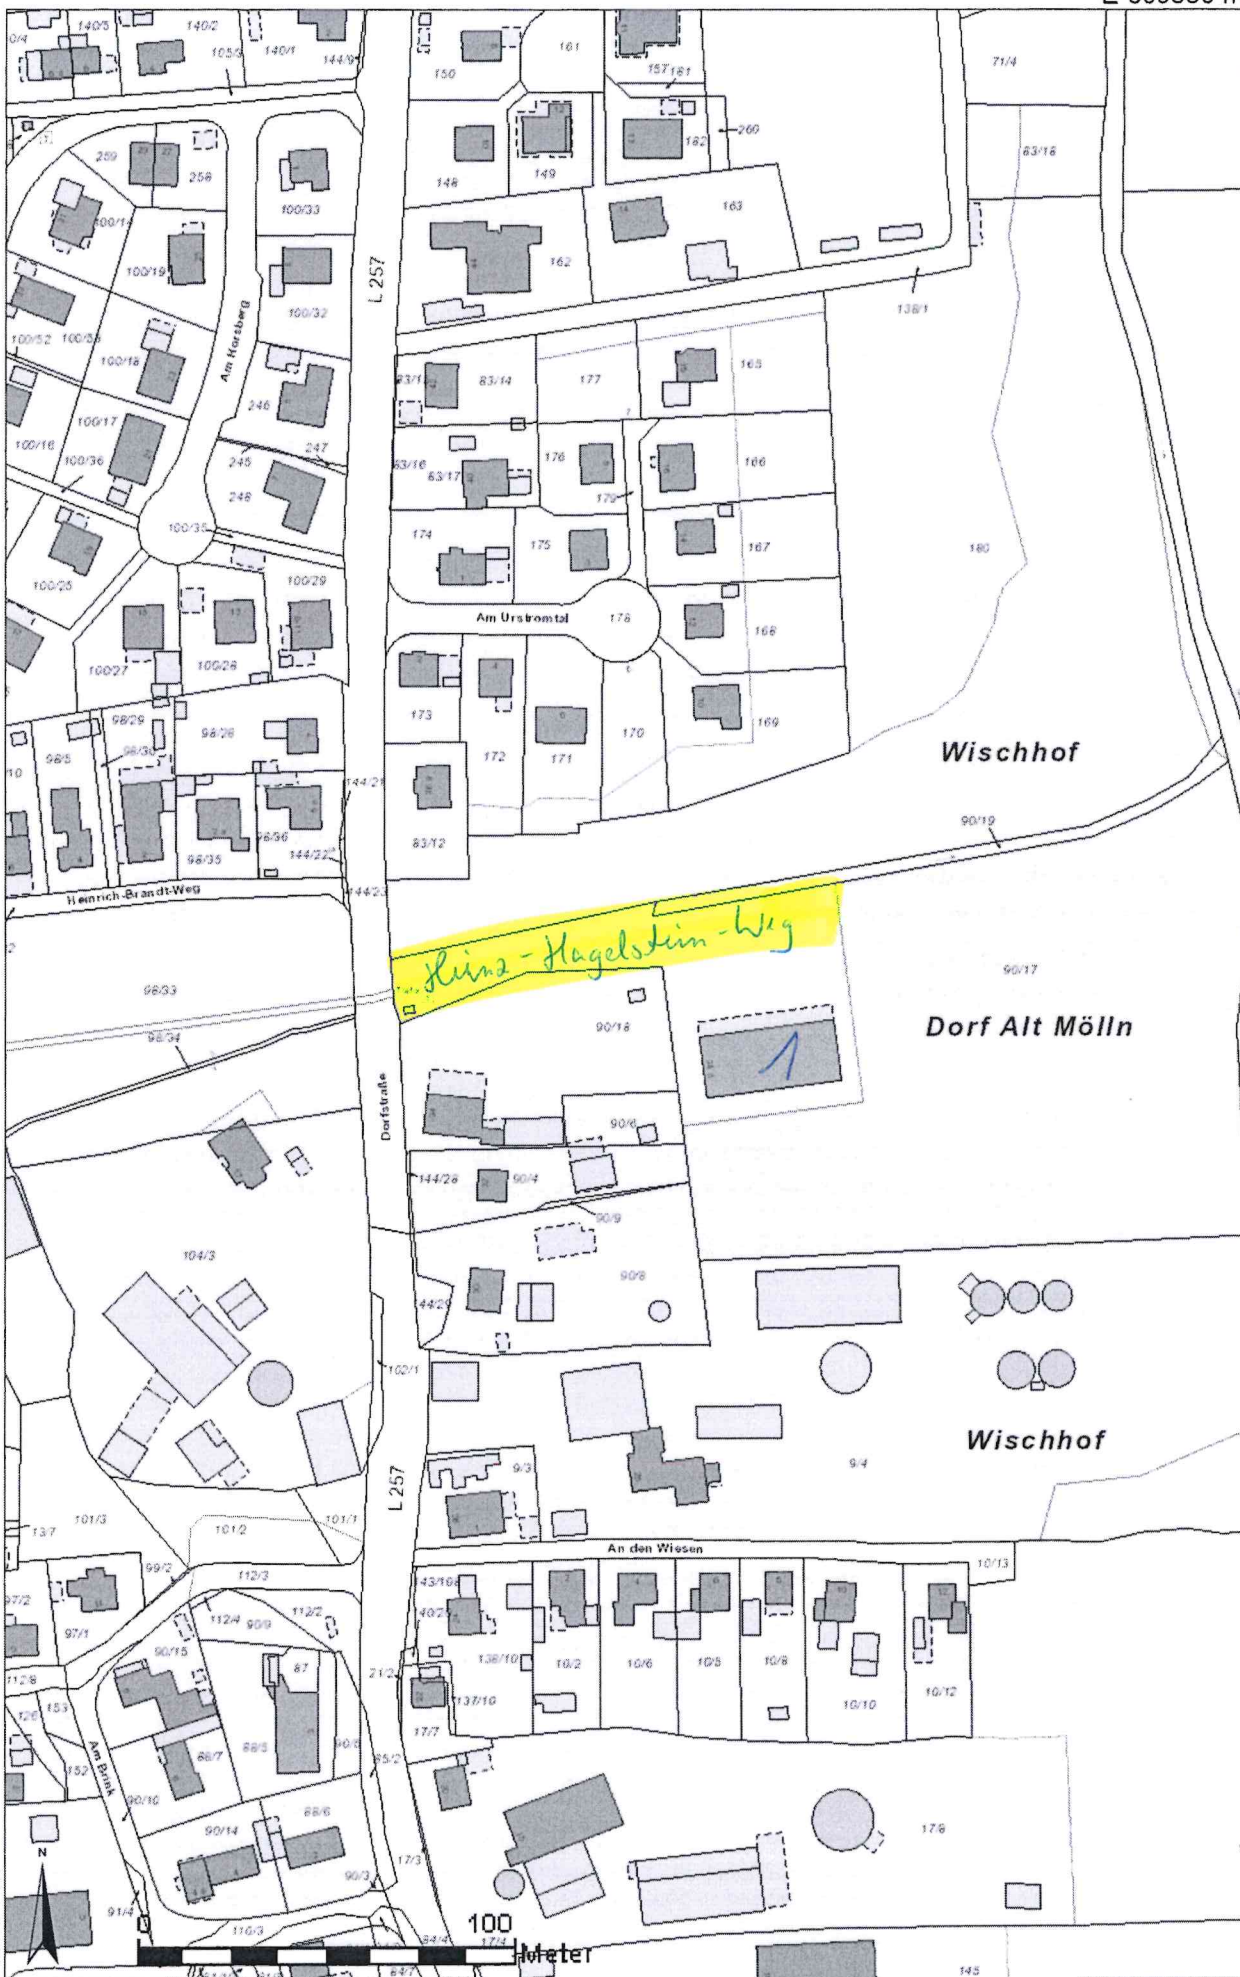

E 609850 m

N 5943393 m

*Kinz-Hagelstein-Weg*

Wischhof

Dorf Alt Mölln

Wischhof

N 5942861 m

© 2023 – Alle Rechte vorbehalten

E 609522 m

100 Meter

1:2.000