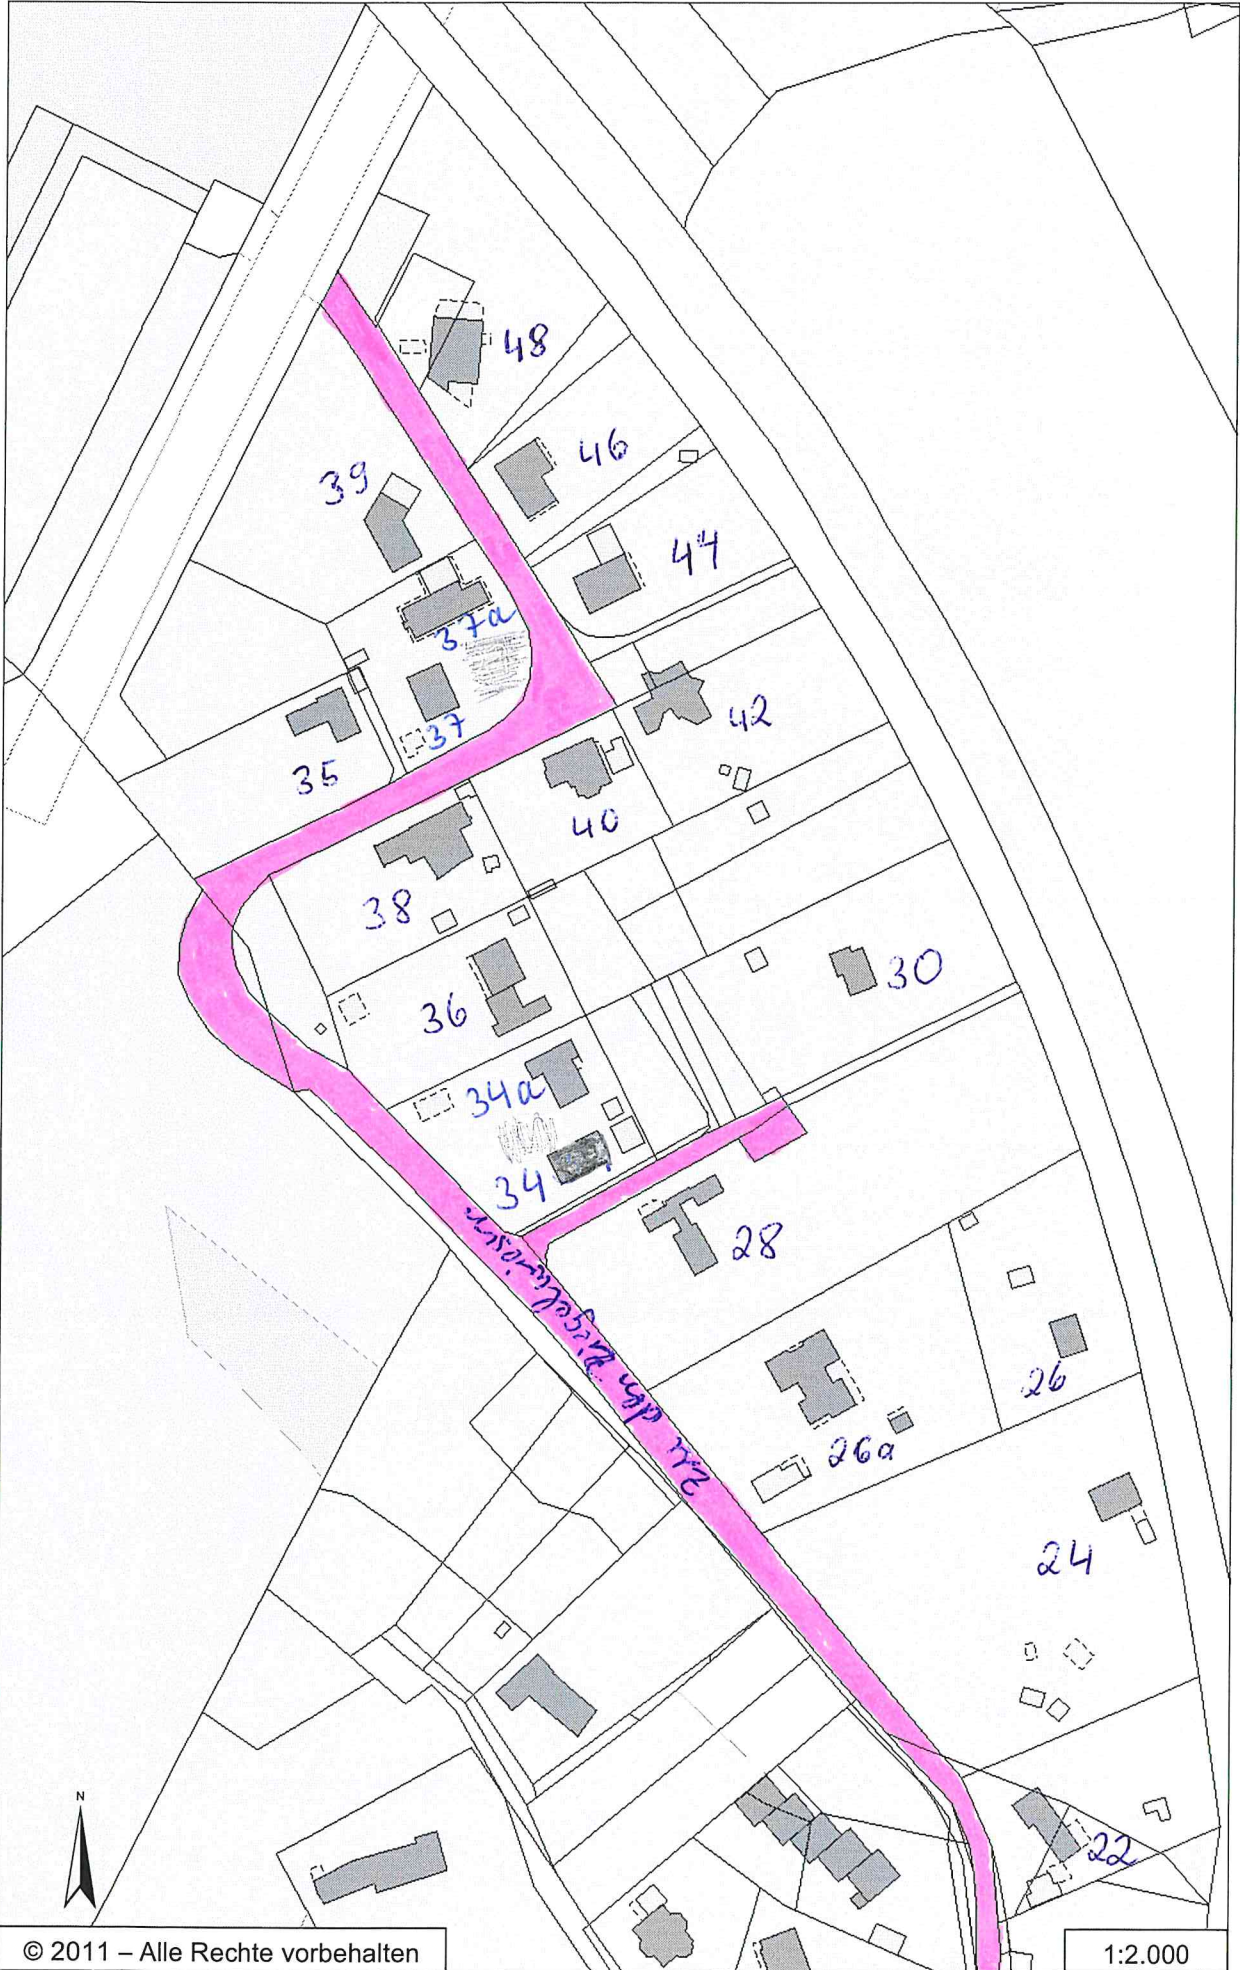

R 3610891 m

H 5946197 m

Titel		Stadt Mölln			
Inhalt		Zu den Ziegelwiesen			
Institution					
Bearbeiter	Johann	Datum	19.01.2012	Maßstab	1 : 9900

H 5943617 m

R 3609267 m

E 610772 m

N 5943145 m

N 5942623 m

© 2011 – Alle Rechte vorbehalten

E 610444 m

1:2.000

E 610718 m

N 5943557 m

N 5943035 m

© 2011 – Alle Rechte vorbehalten

E 610390 m

1:2.000