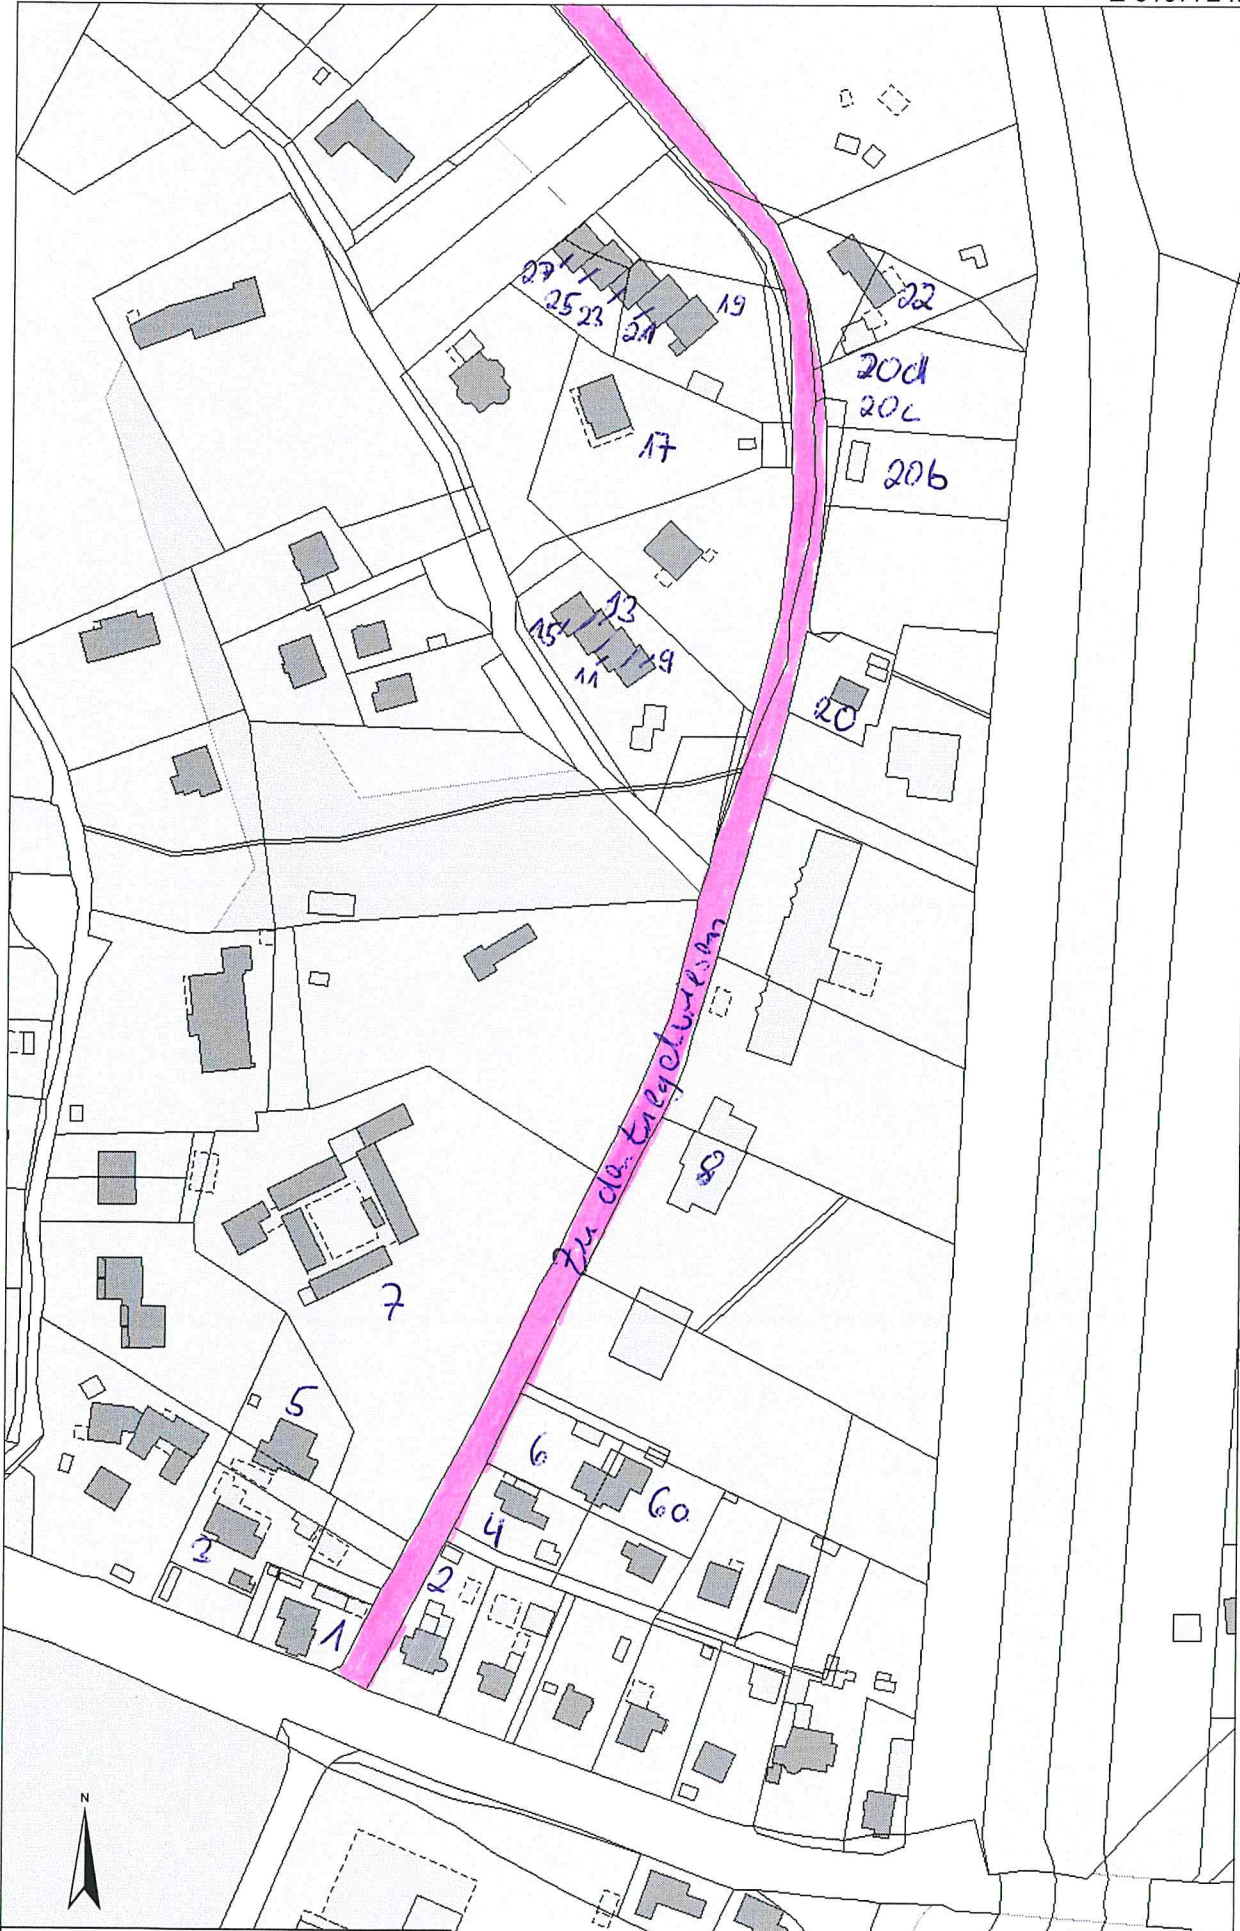

R 3610891 m

H 5946197 m

Titel		Stadt Mölln			
Inhalt		Zu den Ziegelwiesen			
Institution					
Bearbeiter	Johann	Datum	19.01.2012	Maßstab	1 : 9900

H 5943617 m

R 3609267 m

E 610772 m

N 5943145 m

N 5942623 m

© 2011 – Alle Rechte vorbehalten

E 610444 m

1:2.000

E 610718 m

N 5943557 m

N 5943035 m

© 2011 – Alle Rechte vorbehalten

E 610390 m

1:2.000