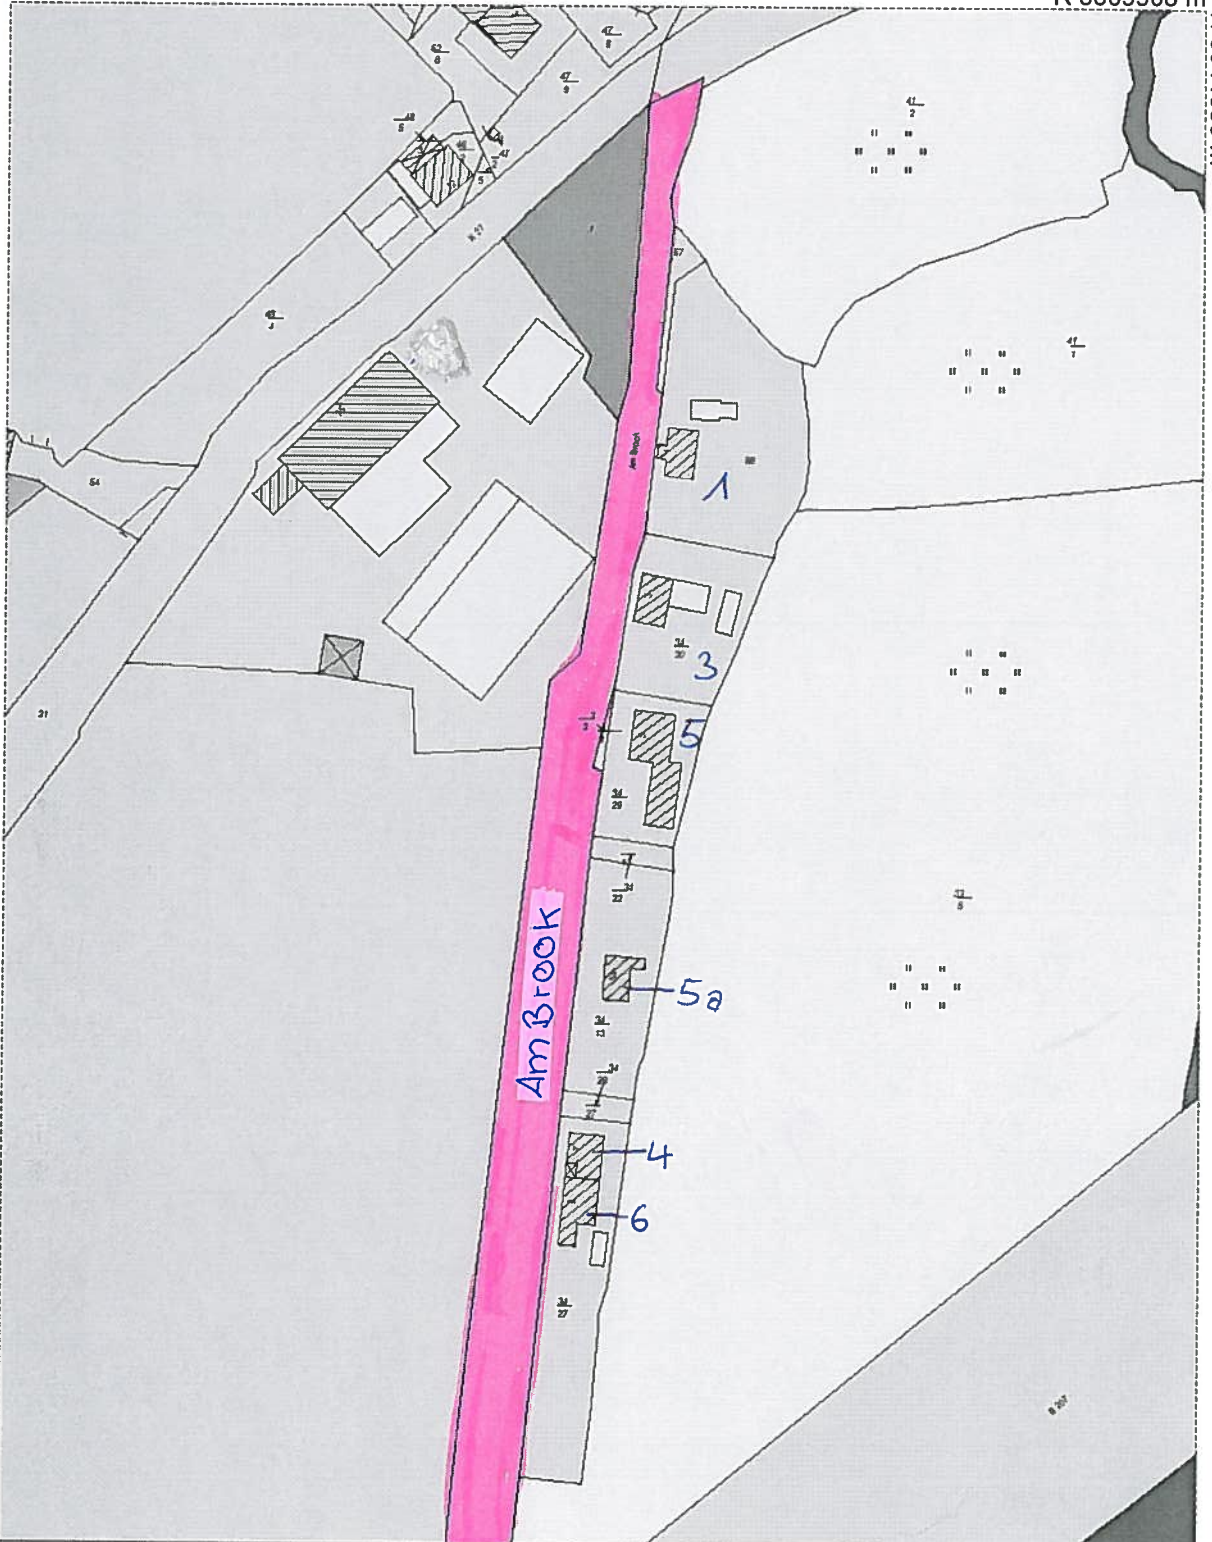

R 3610891 m

H 5946197 m

Titel	Stadt Mölln				
Inhalt	Am Brook				
Institution					
Bearbeiter	Johann	Datum	19.01.2012	Maßstab	1 : 9900

H 5943617 m

R 3609267 m

R 3609908 m

H 5944630 m

Titel	Stadt Mölln		
Inhalt	Am Brook		
Institution			
Bearbeiter	Johann	Datum	17.01.2012
		Maßstab	1 : 1700

H 5944188 m

R 3609630 m